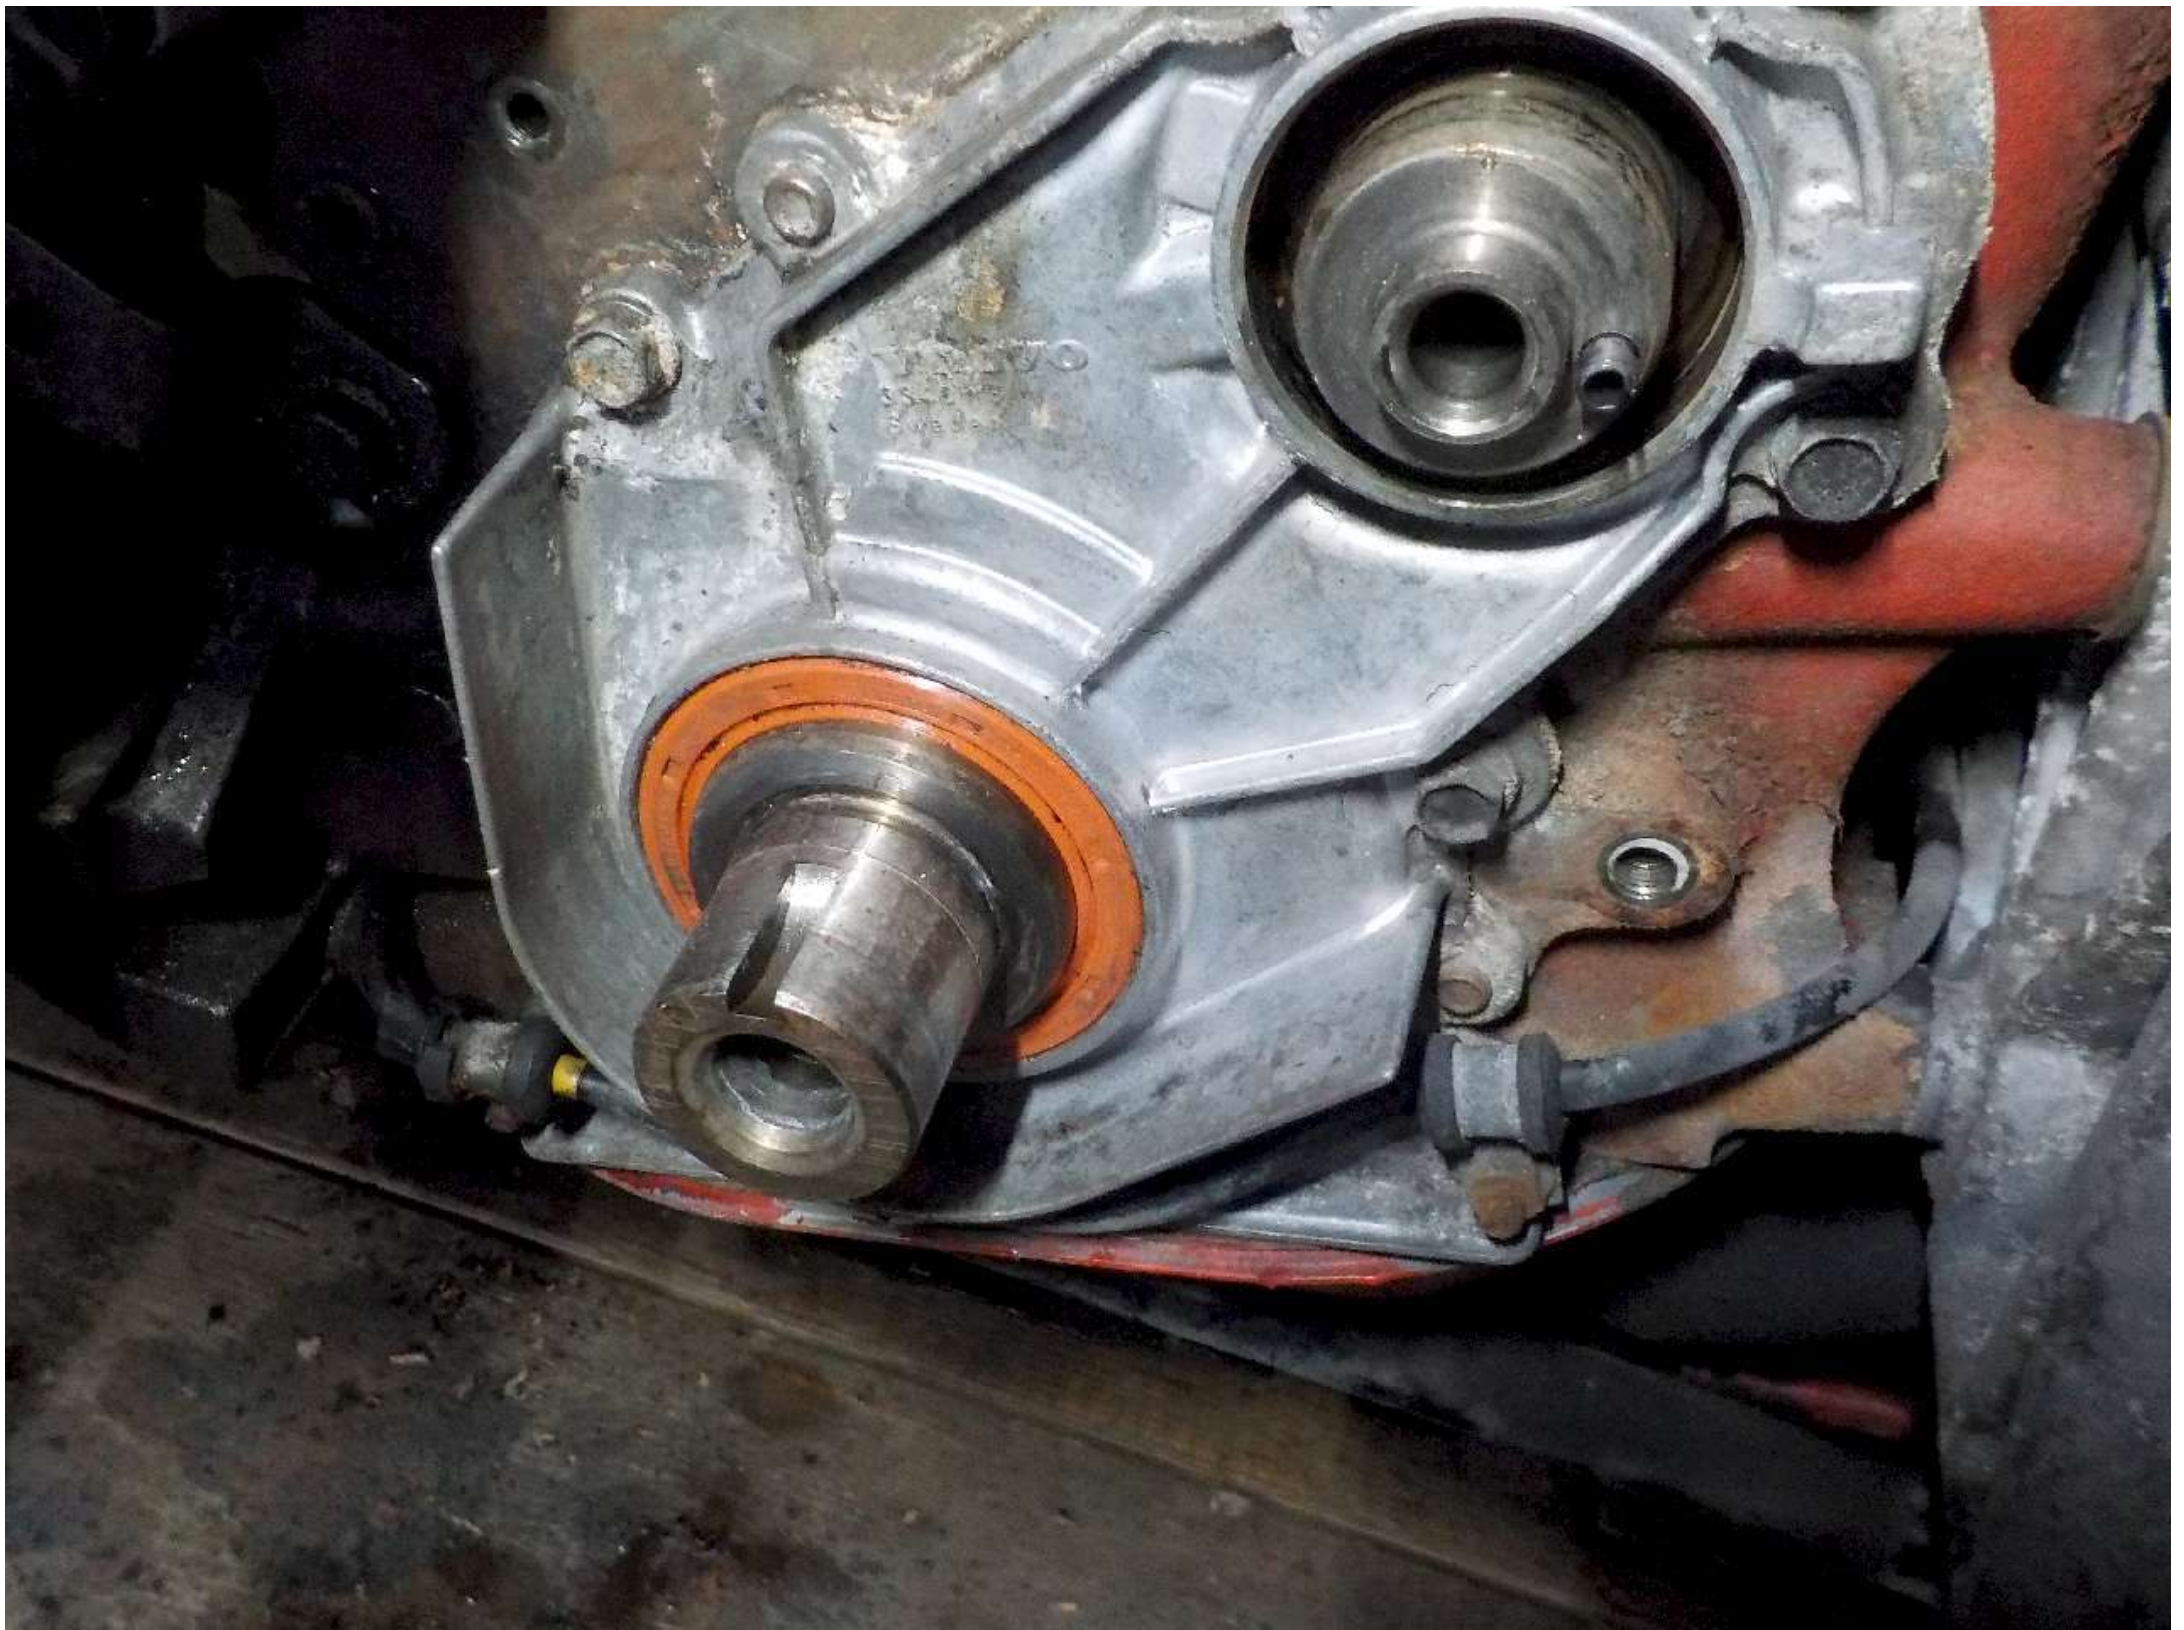

CL
CR

DL
DL

22

C24

TRIMMER
HEAD V
2000
1998

WARNING ATTENTION!
ROTERANDE FLÄKT
ROTATING FAN
VENTILATEUR EN
MOUVEMENT

Chauffeur Steiner Transport

Bei Steiner Transport sind folgende Daten Steiner Transport, auch Chauffeur
auf dem Fahrzeug zu hinterlegen: