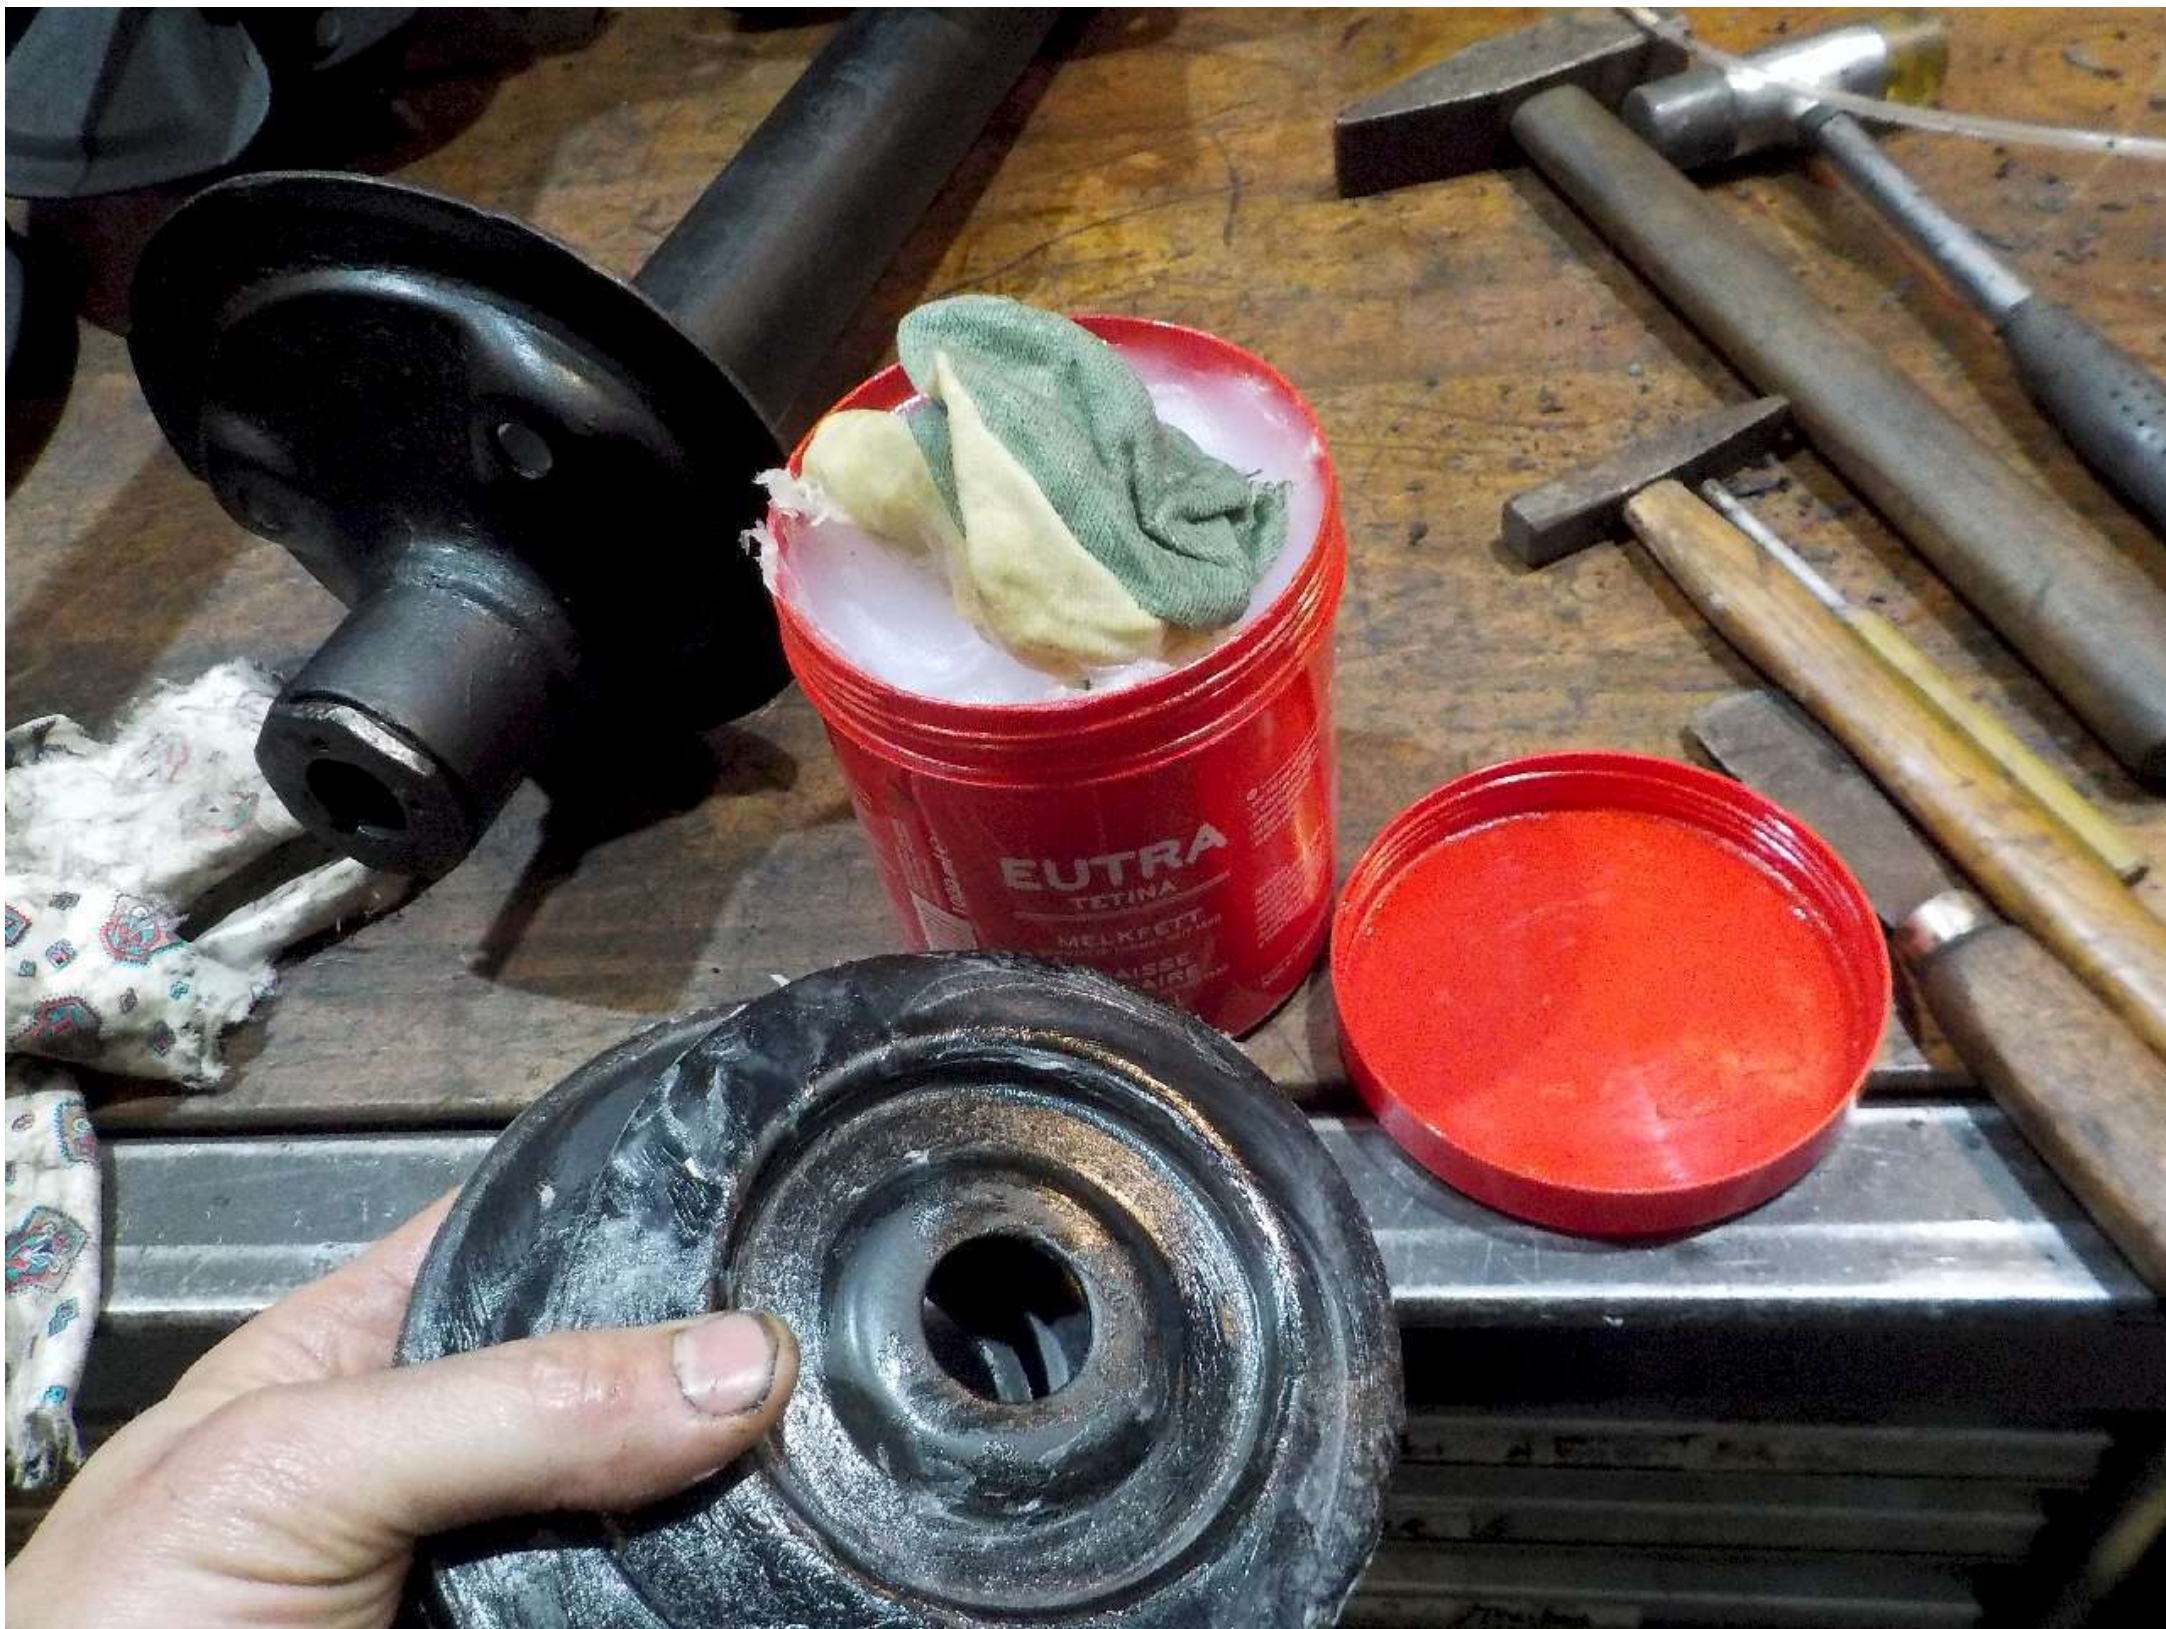

CL
CR

DL
DL

22

C24

TRIMMER
HEAD V
2000
1998

WARNING ATTENTION!
ROTERANDE FLÄKT
ROTATING FAN
VENTILATEUR EN
MOUVEMENT

Chauffeur Steiner Transport

Bei Steiner Transport sind folgende Daten Steiner Transport, auch Chauffeur
auf dem Fahrzeug zu hinterlegen: