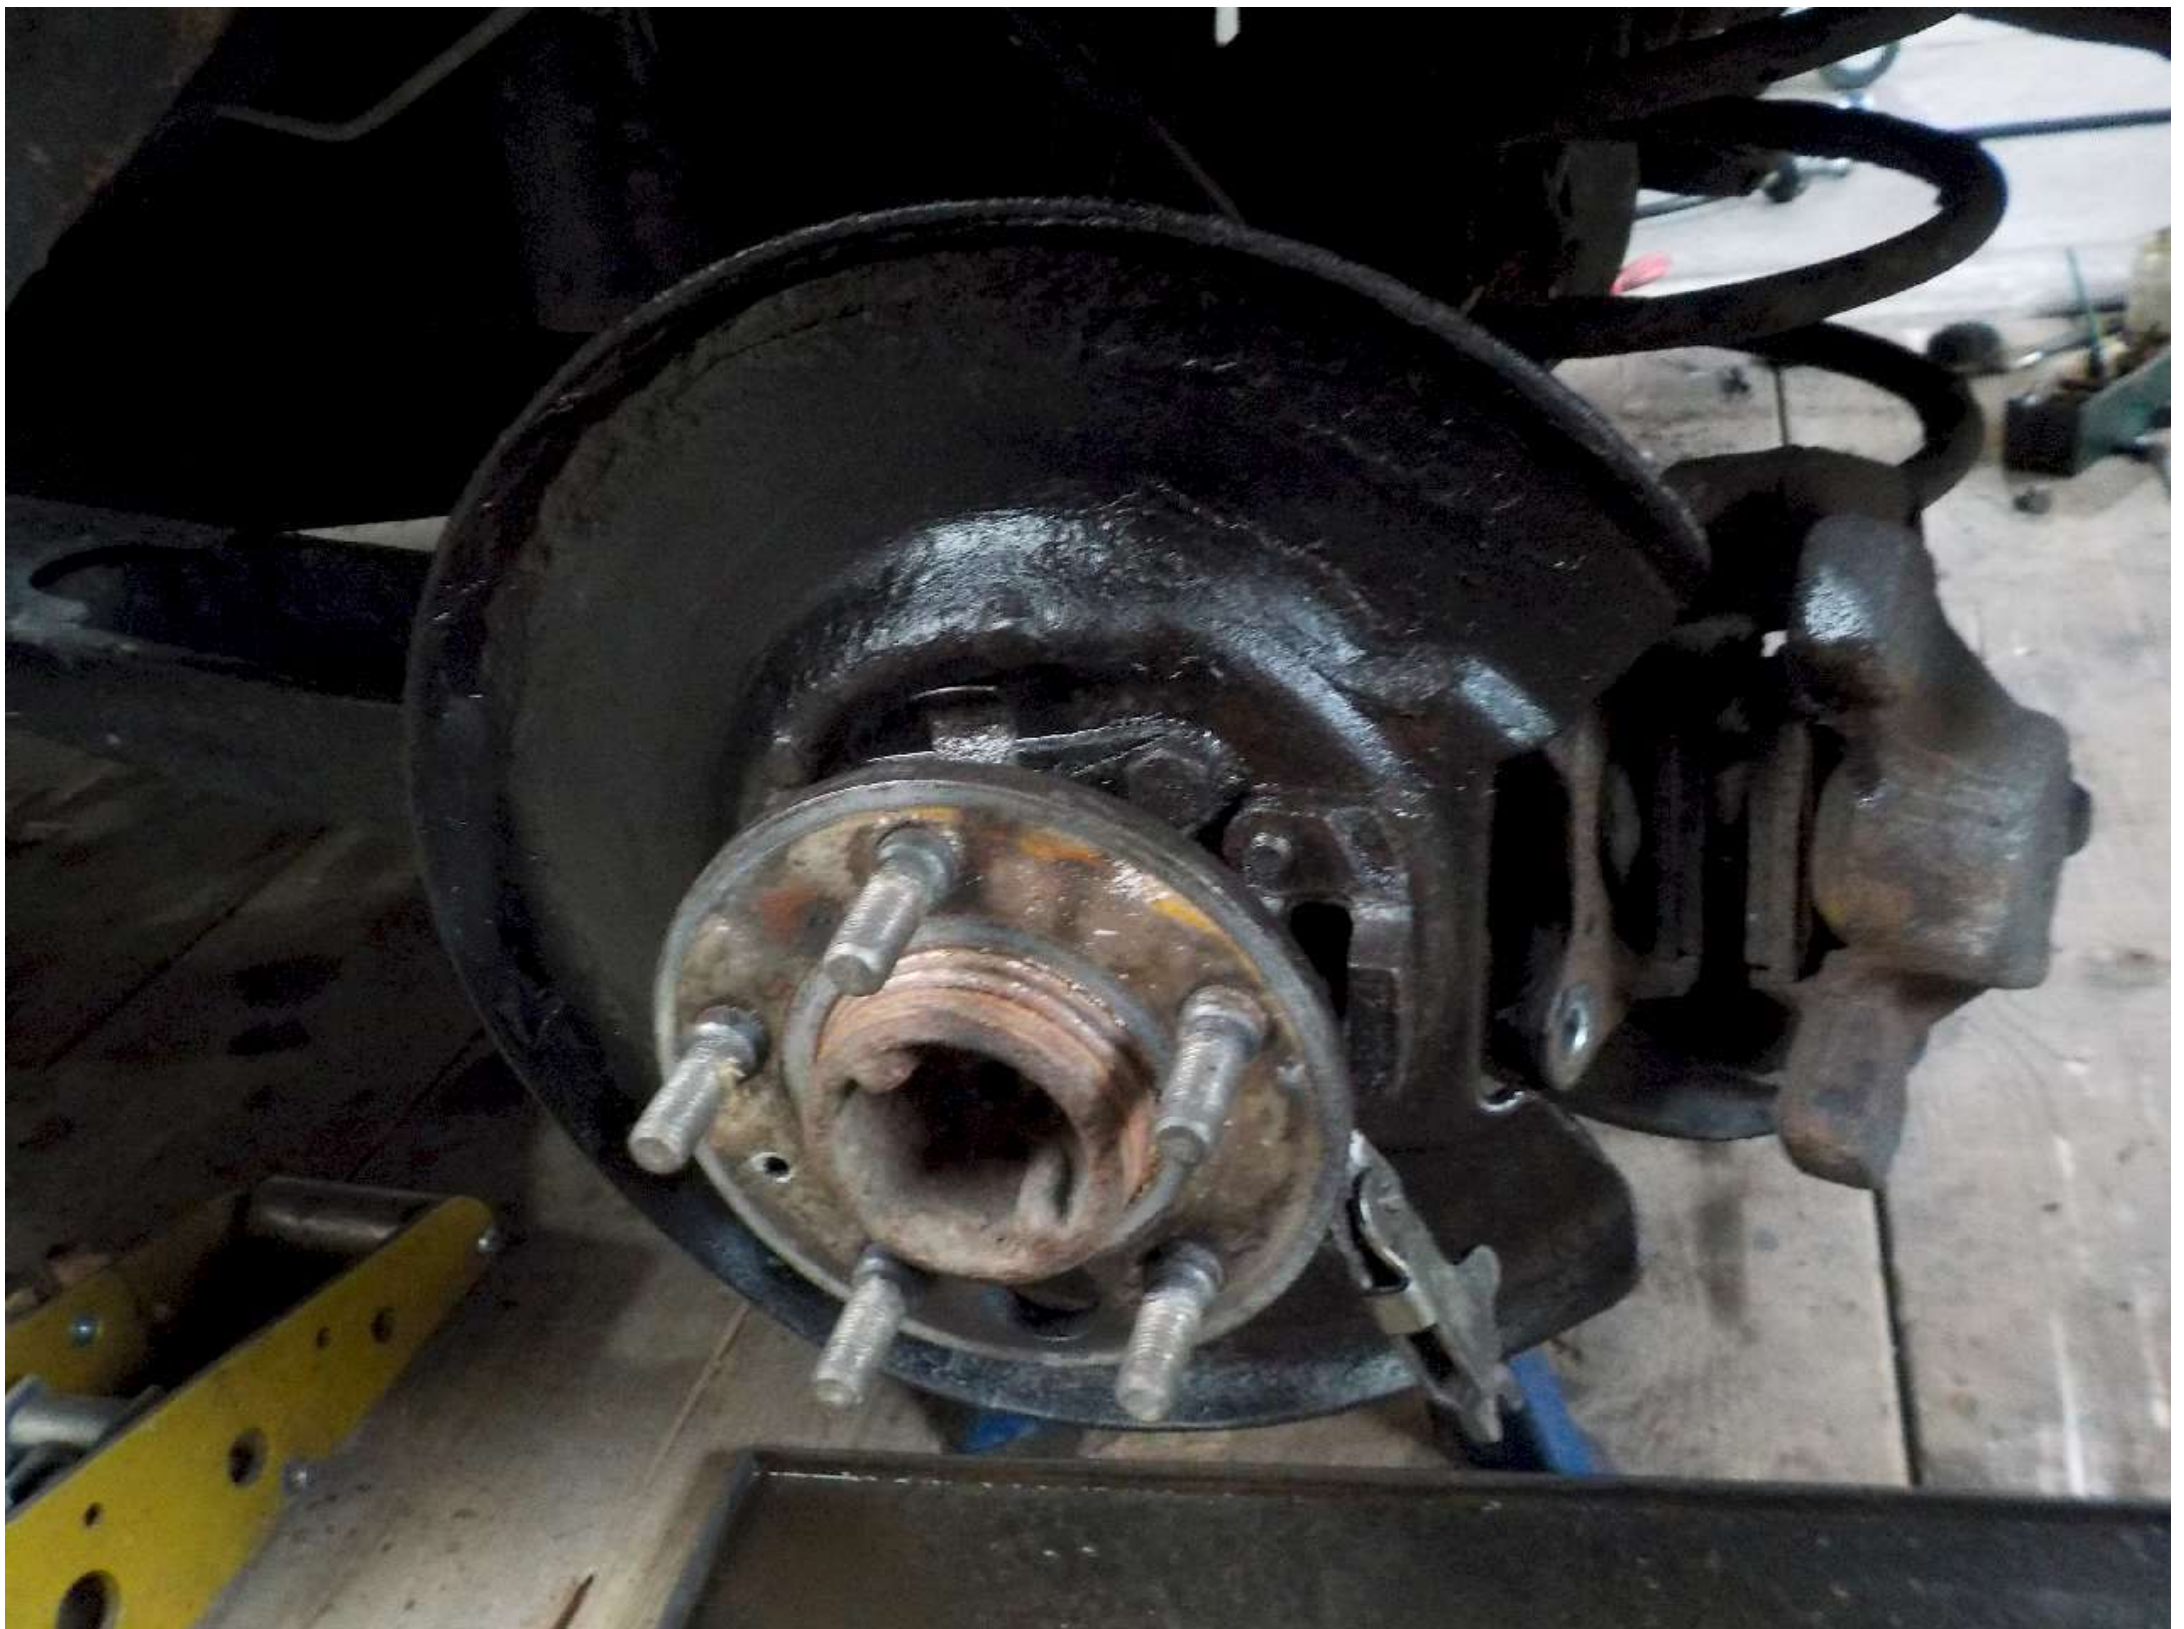

CL
CR

DL
DL

22

C24

TRIMMER
HEAD V
2000
1998

WARNING ATTENTION!
ROTERANDE FLÄKT
ROTATING FAN
VENTILATEUR EN
MOUVEMENT

Chauffeur Steiner Transport

Bei Steiner Transport sind folgende Daten Steiner Transport, auch Chauffeur
auf dem Fahrzeug zu hinterlegen: