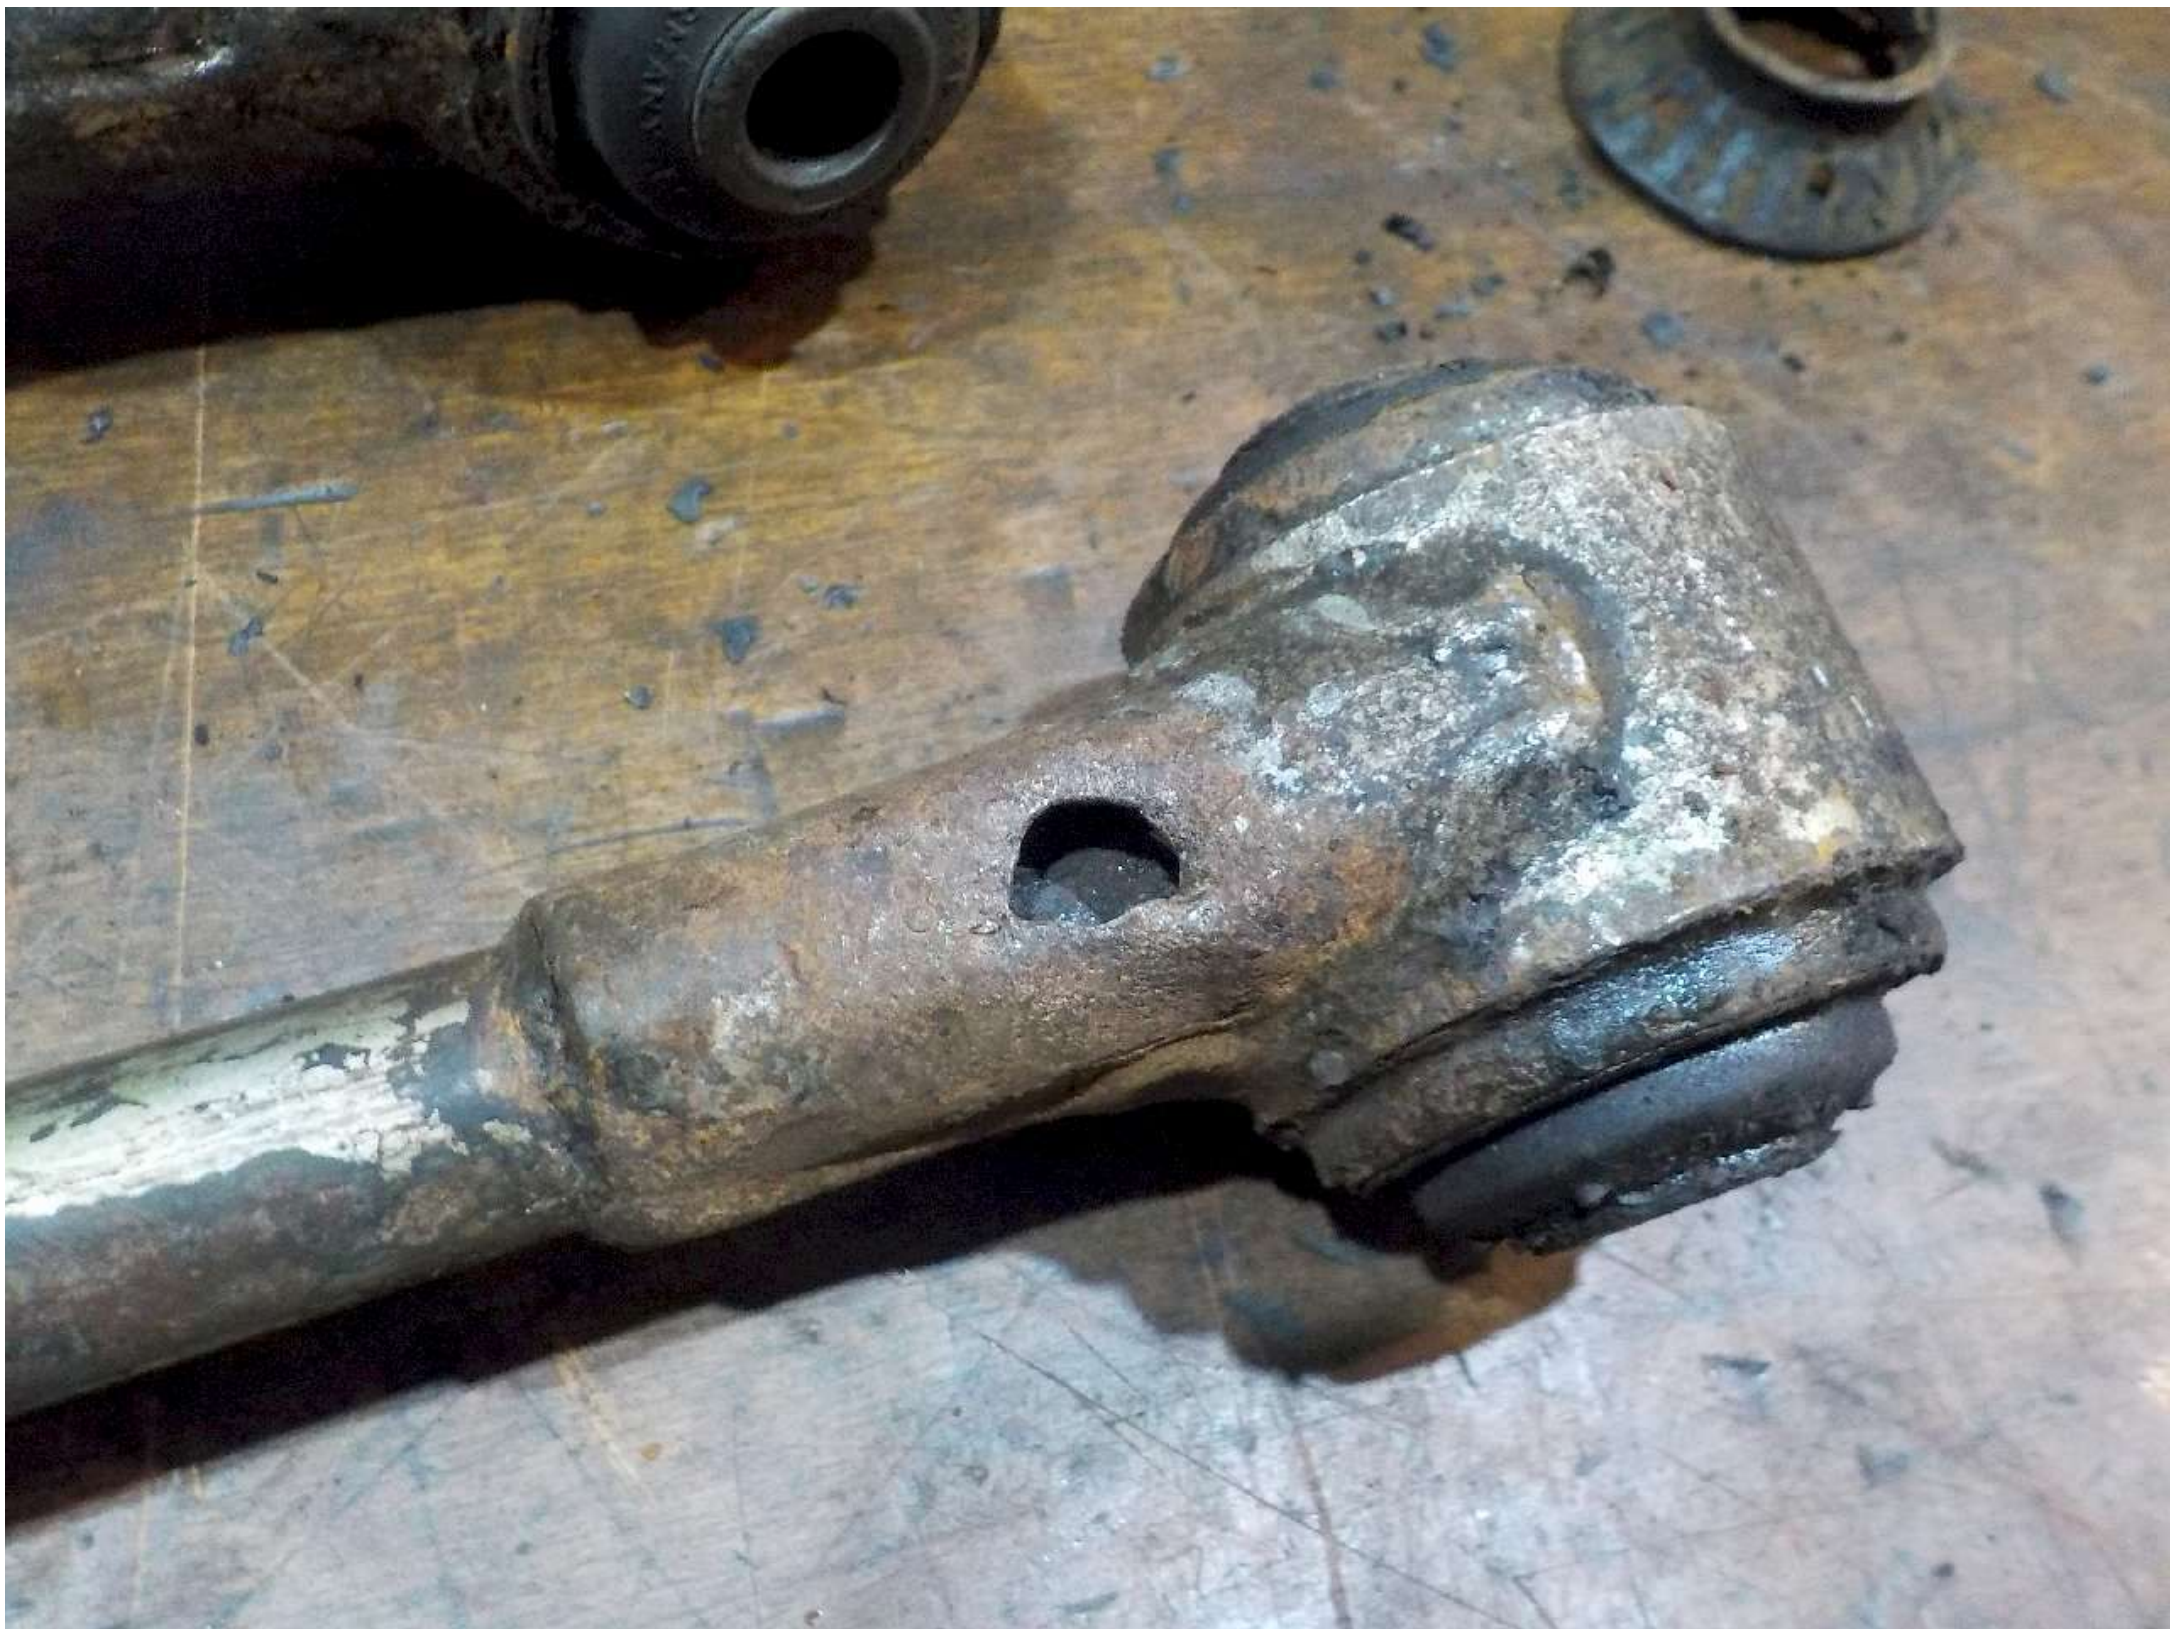

CL
CR

DL
DL

22

C24

TRIMMER
HEAD V
2000
1998

WARNING ATTENTION!
ROTERANDE FLÄKT
ROTATING FAN
VENTILATEUR EN
MOUVEMENT

Chauffeur Steiner Transport

Bei Steiner Transport sind folgende Daten Steiner Transport, auch Chauffeur
auf dem Fahrzeug zu hinterlegen: