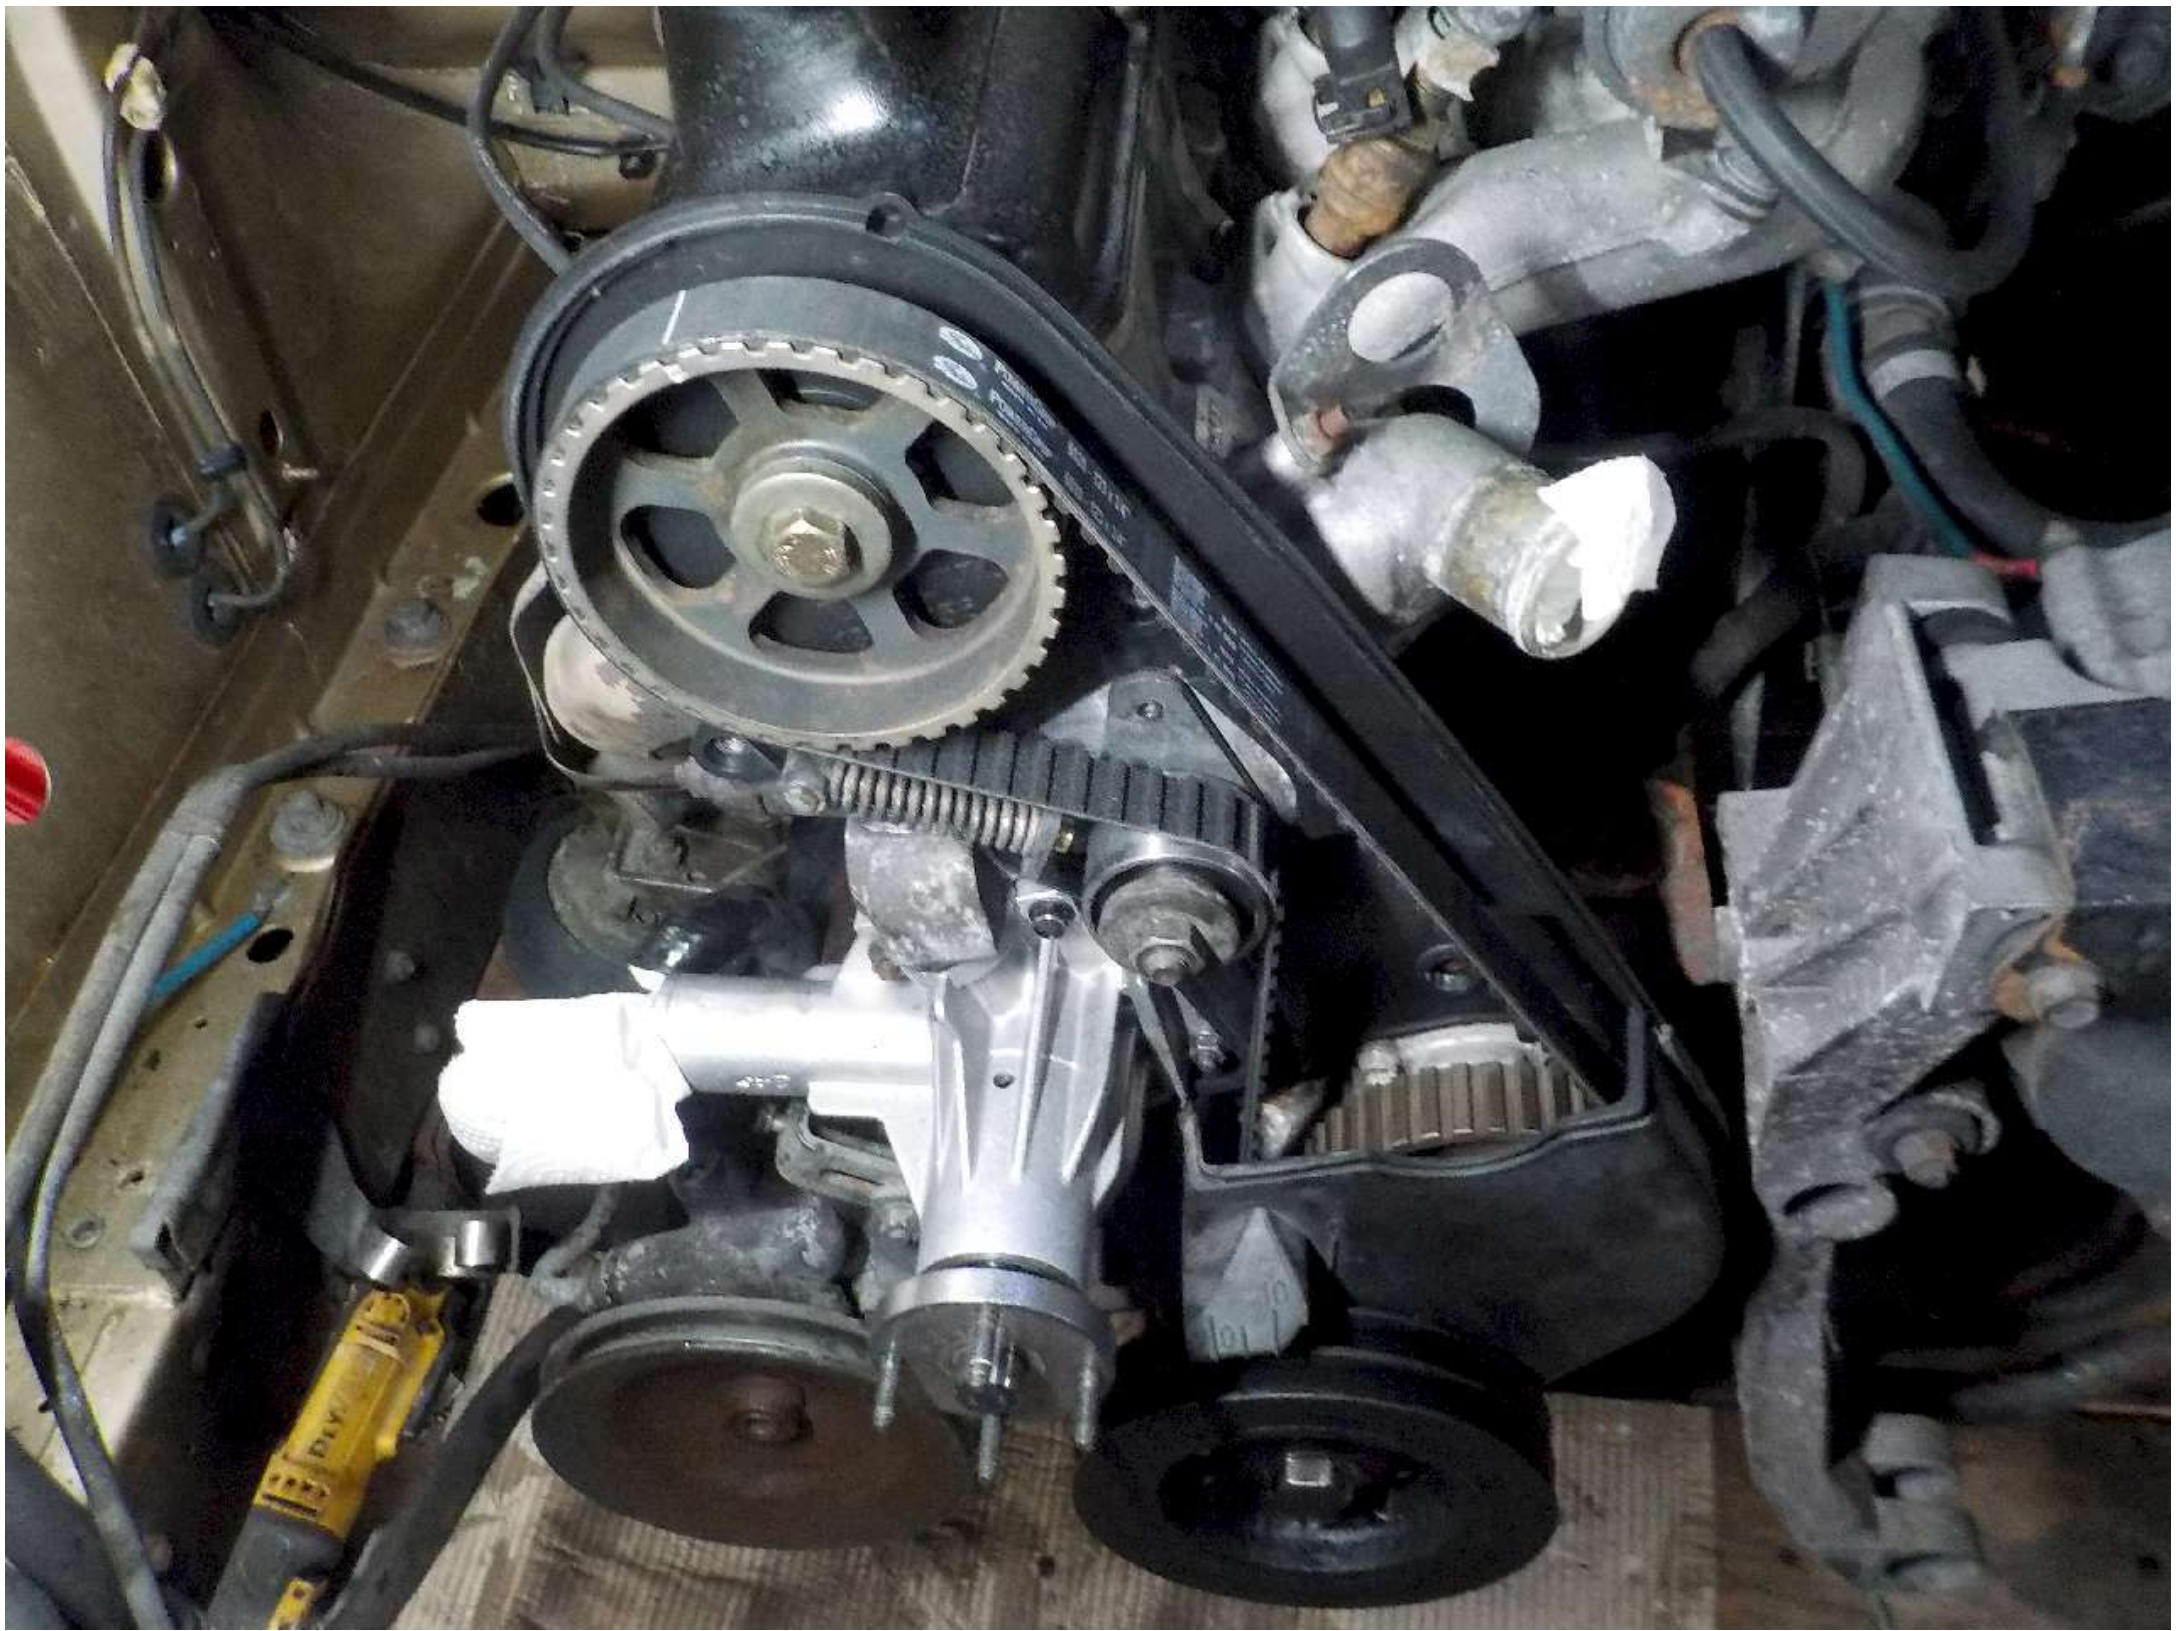

CL
CR

DL
DL

22

C24

TRIMMER
HEAD V
2000
1998

WARNING ATTENTION!
ROTERANDE FLÄKT
ROTATING FAN
VENTILATEUR EN
MOUVEMENT

Chauffeur Steiner Transport

Bei Steiner Transport sind folgende Daten Steiner Transport, auch Chauffeur
auf dem Fahrzeug zu hinterlegen: