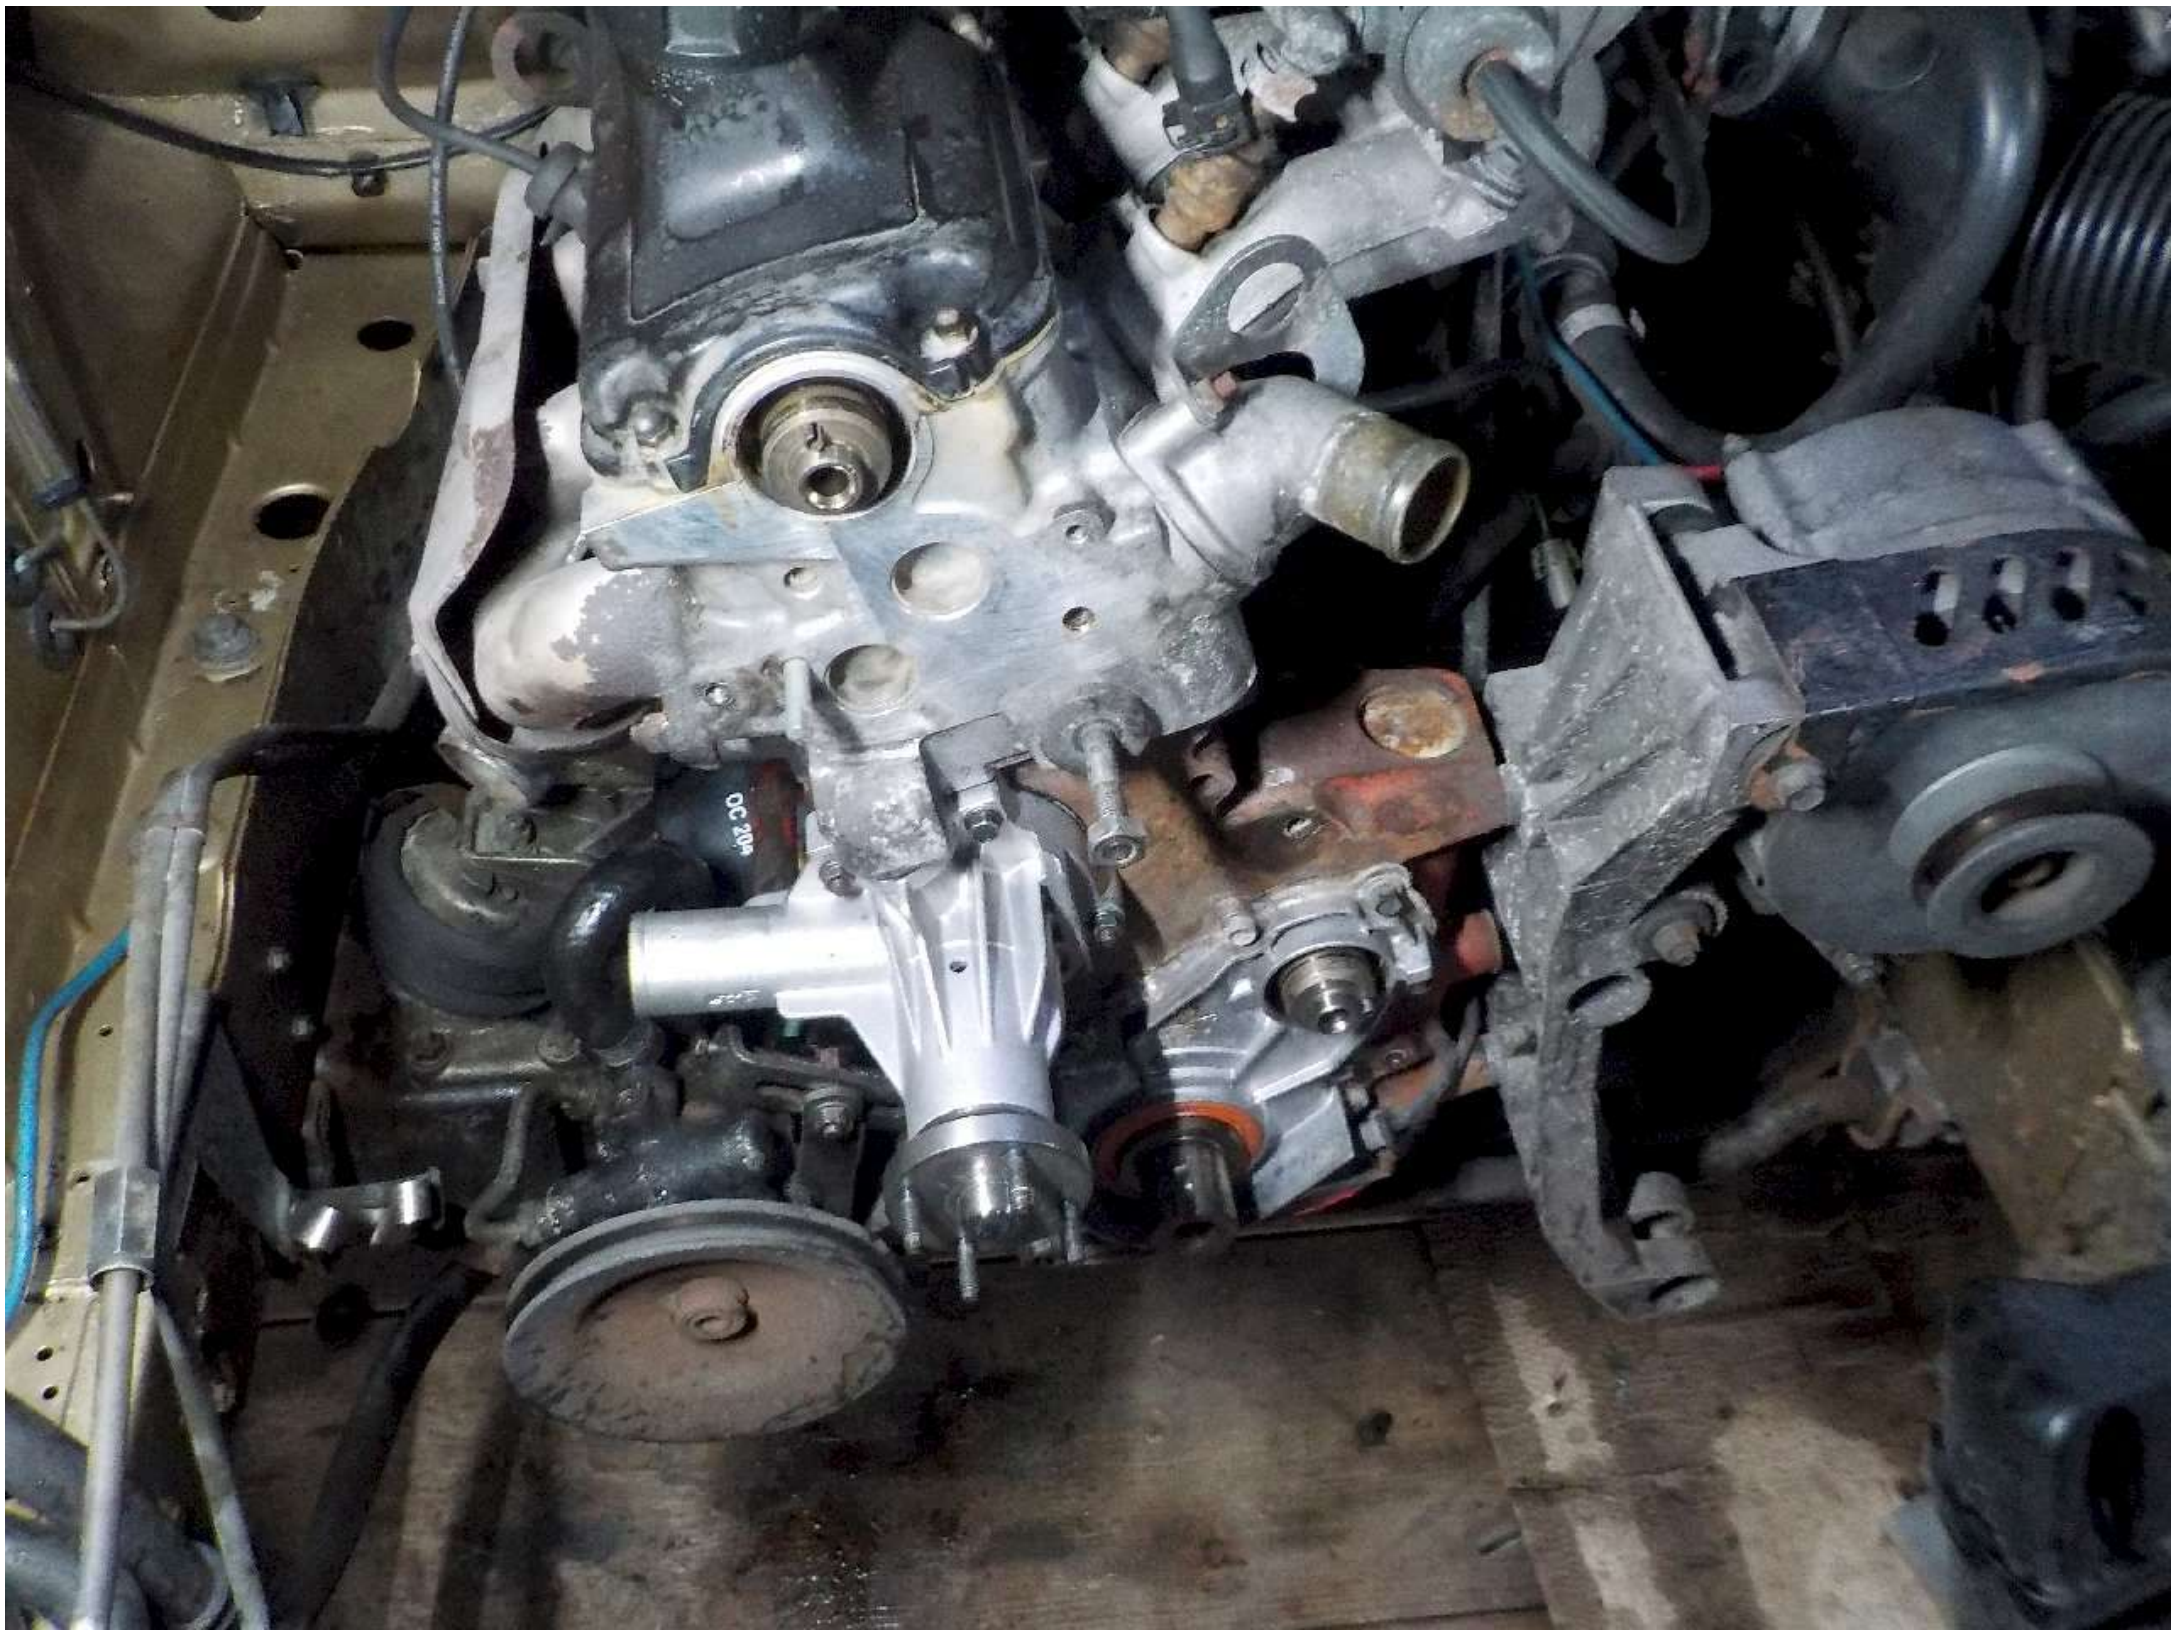

CL
CR

DL
DL

22

C24

TRIMMER
HEAD V
2000
1998

WARNING ATTENTION!
ROTERANDE FLÄKT
ROTATING FAN
VENTILATEUR EN
MOUVEMENT

Chauffeur Steiner Transport

Bei Steiner Transport sind folgende Daten Steiner Transport, auch Chauffeur
auf dem Fahrzeug zu hinterlegen: