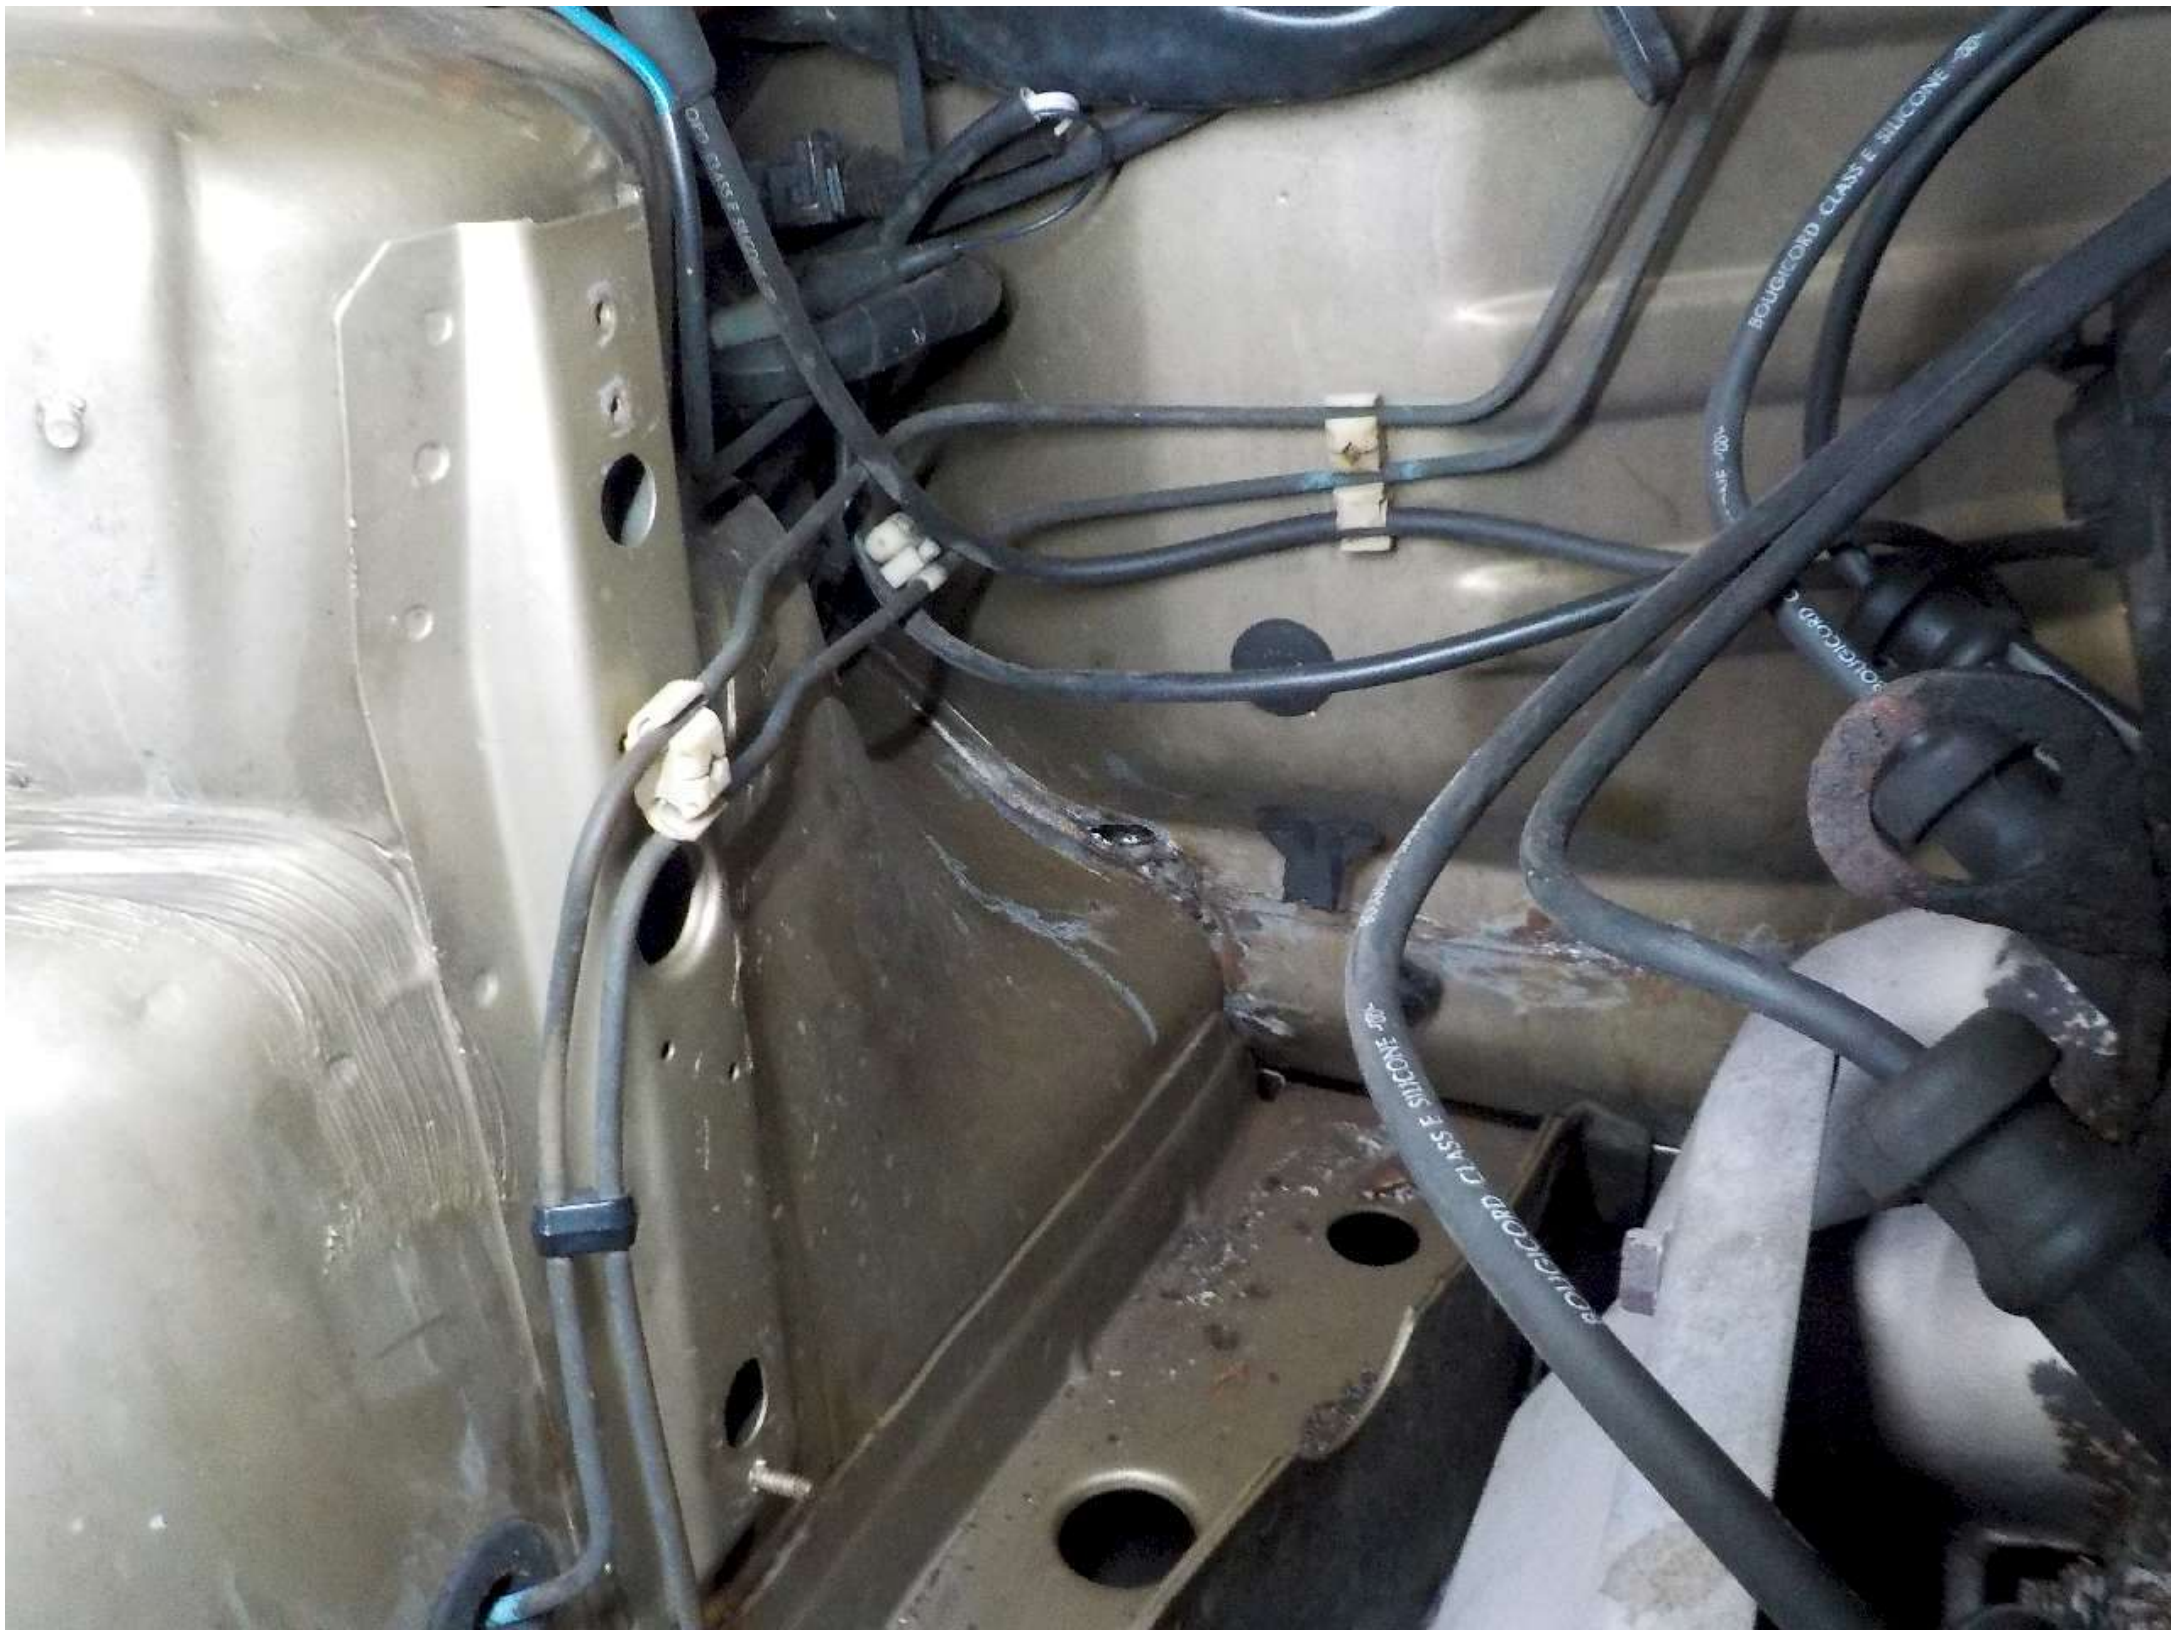

CL
CR

DL
DL

22

C24

TRIMMER
HEAD V
2000
1998

WARNING ATTENTION!
ROTERANDE FLÄKT
ROTATING FAN
VENTILATEUR EN
MOUVEMENT

Chauffeur Steiner Transport

Bei Steiner Transport sind folgende Daten Steiner Transport, auch Chauffeur
auf dem Fahrzeug zu hinterlegen: