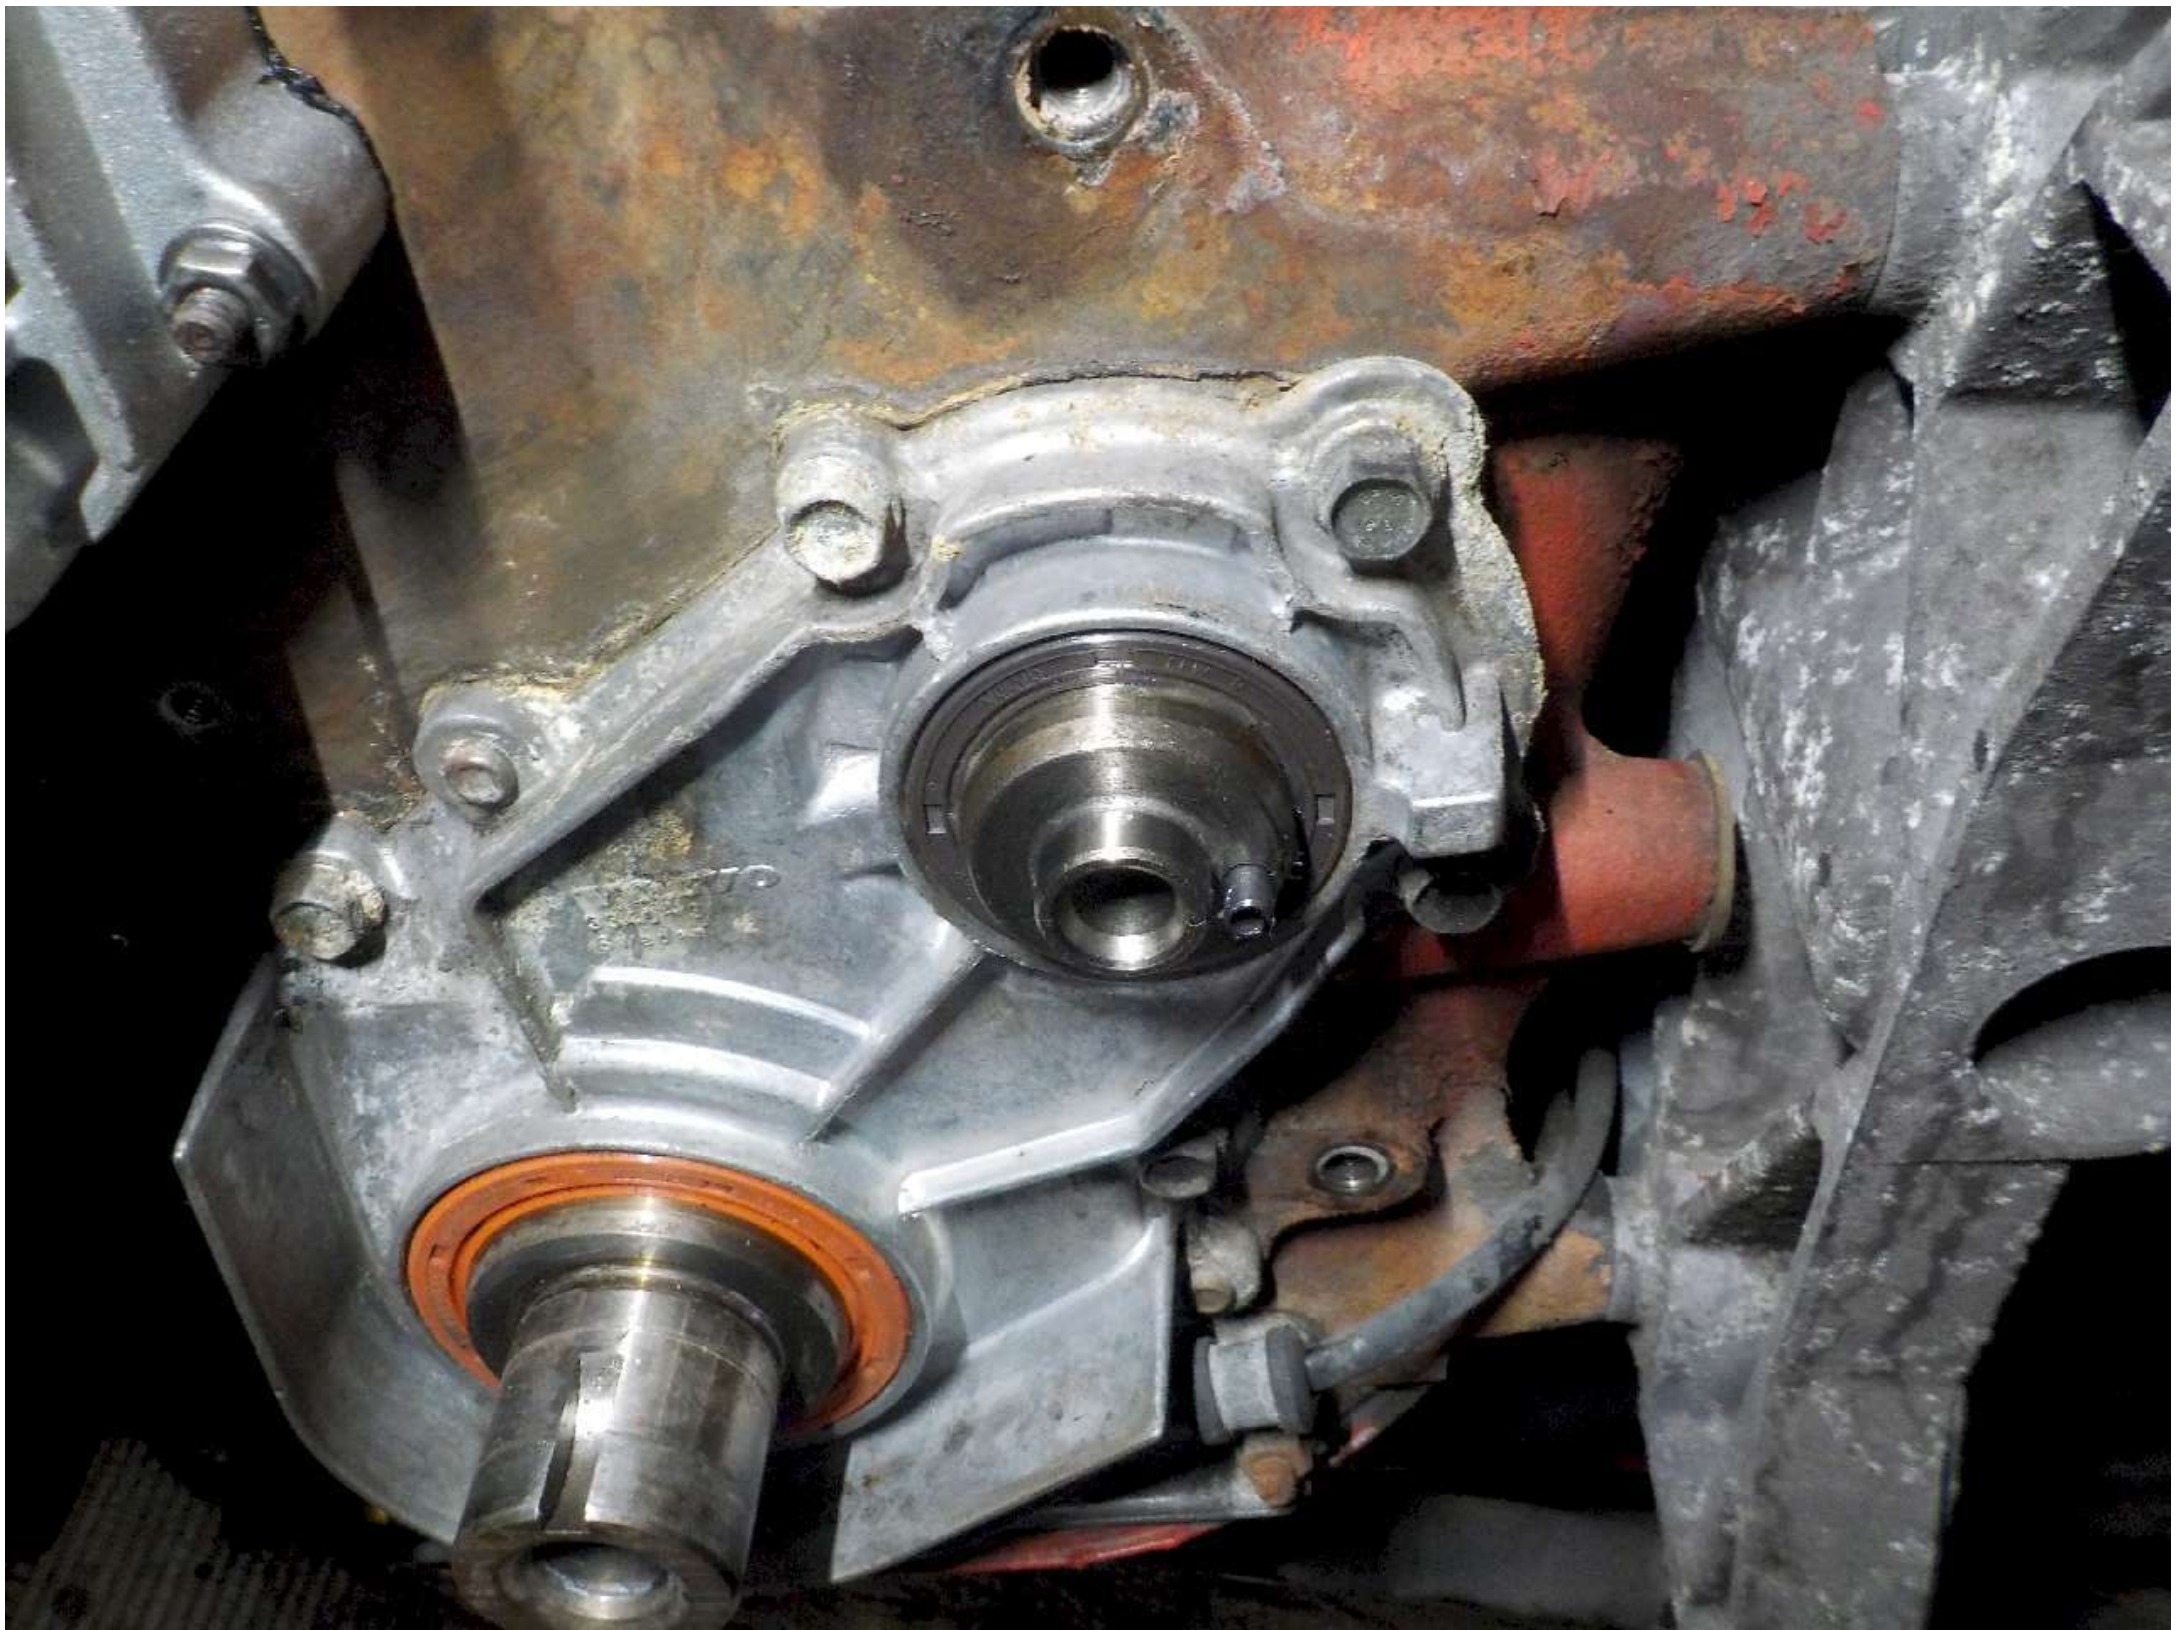

CL
CR

DL
DL

22

C24

TRIMMER
HEAD V
2000
1998

WARNING ATTENTION!
ROTERANDE FLÄKT
ROTATING FAN
VENTILATEUR EN
MOUVEMENT

Chauffeur Steiner Transport

Bei Steiner Transport sind folgende Daten Steiner Transport, auch Chauffeur
auf dem Fahrzeug zu hinterlegen: