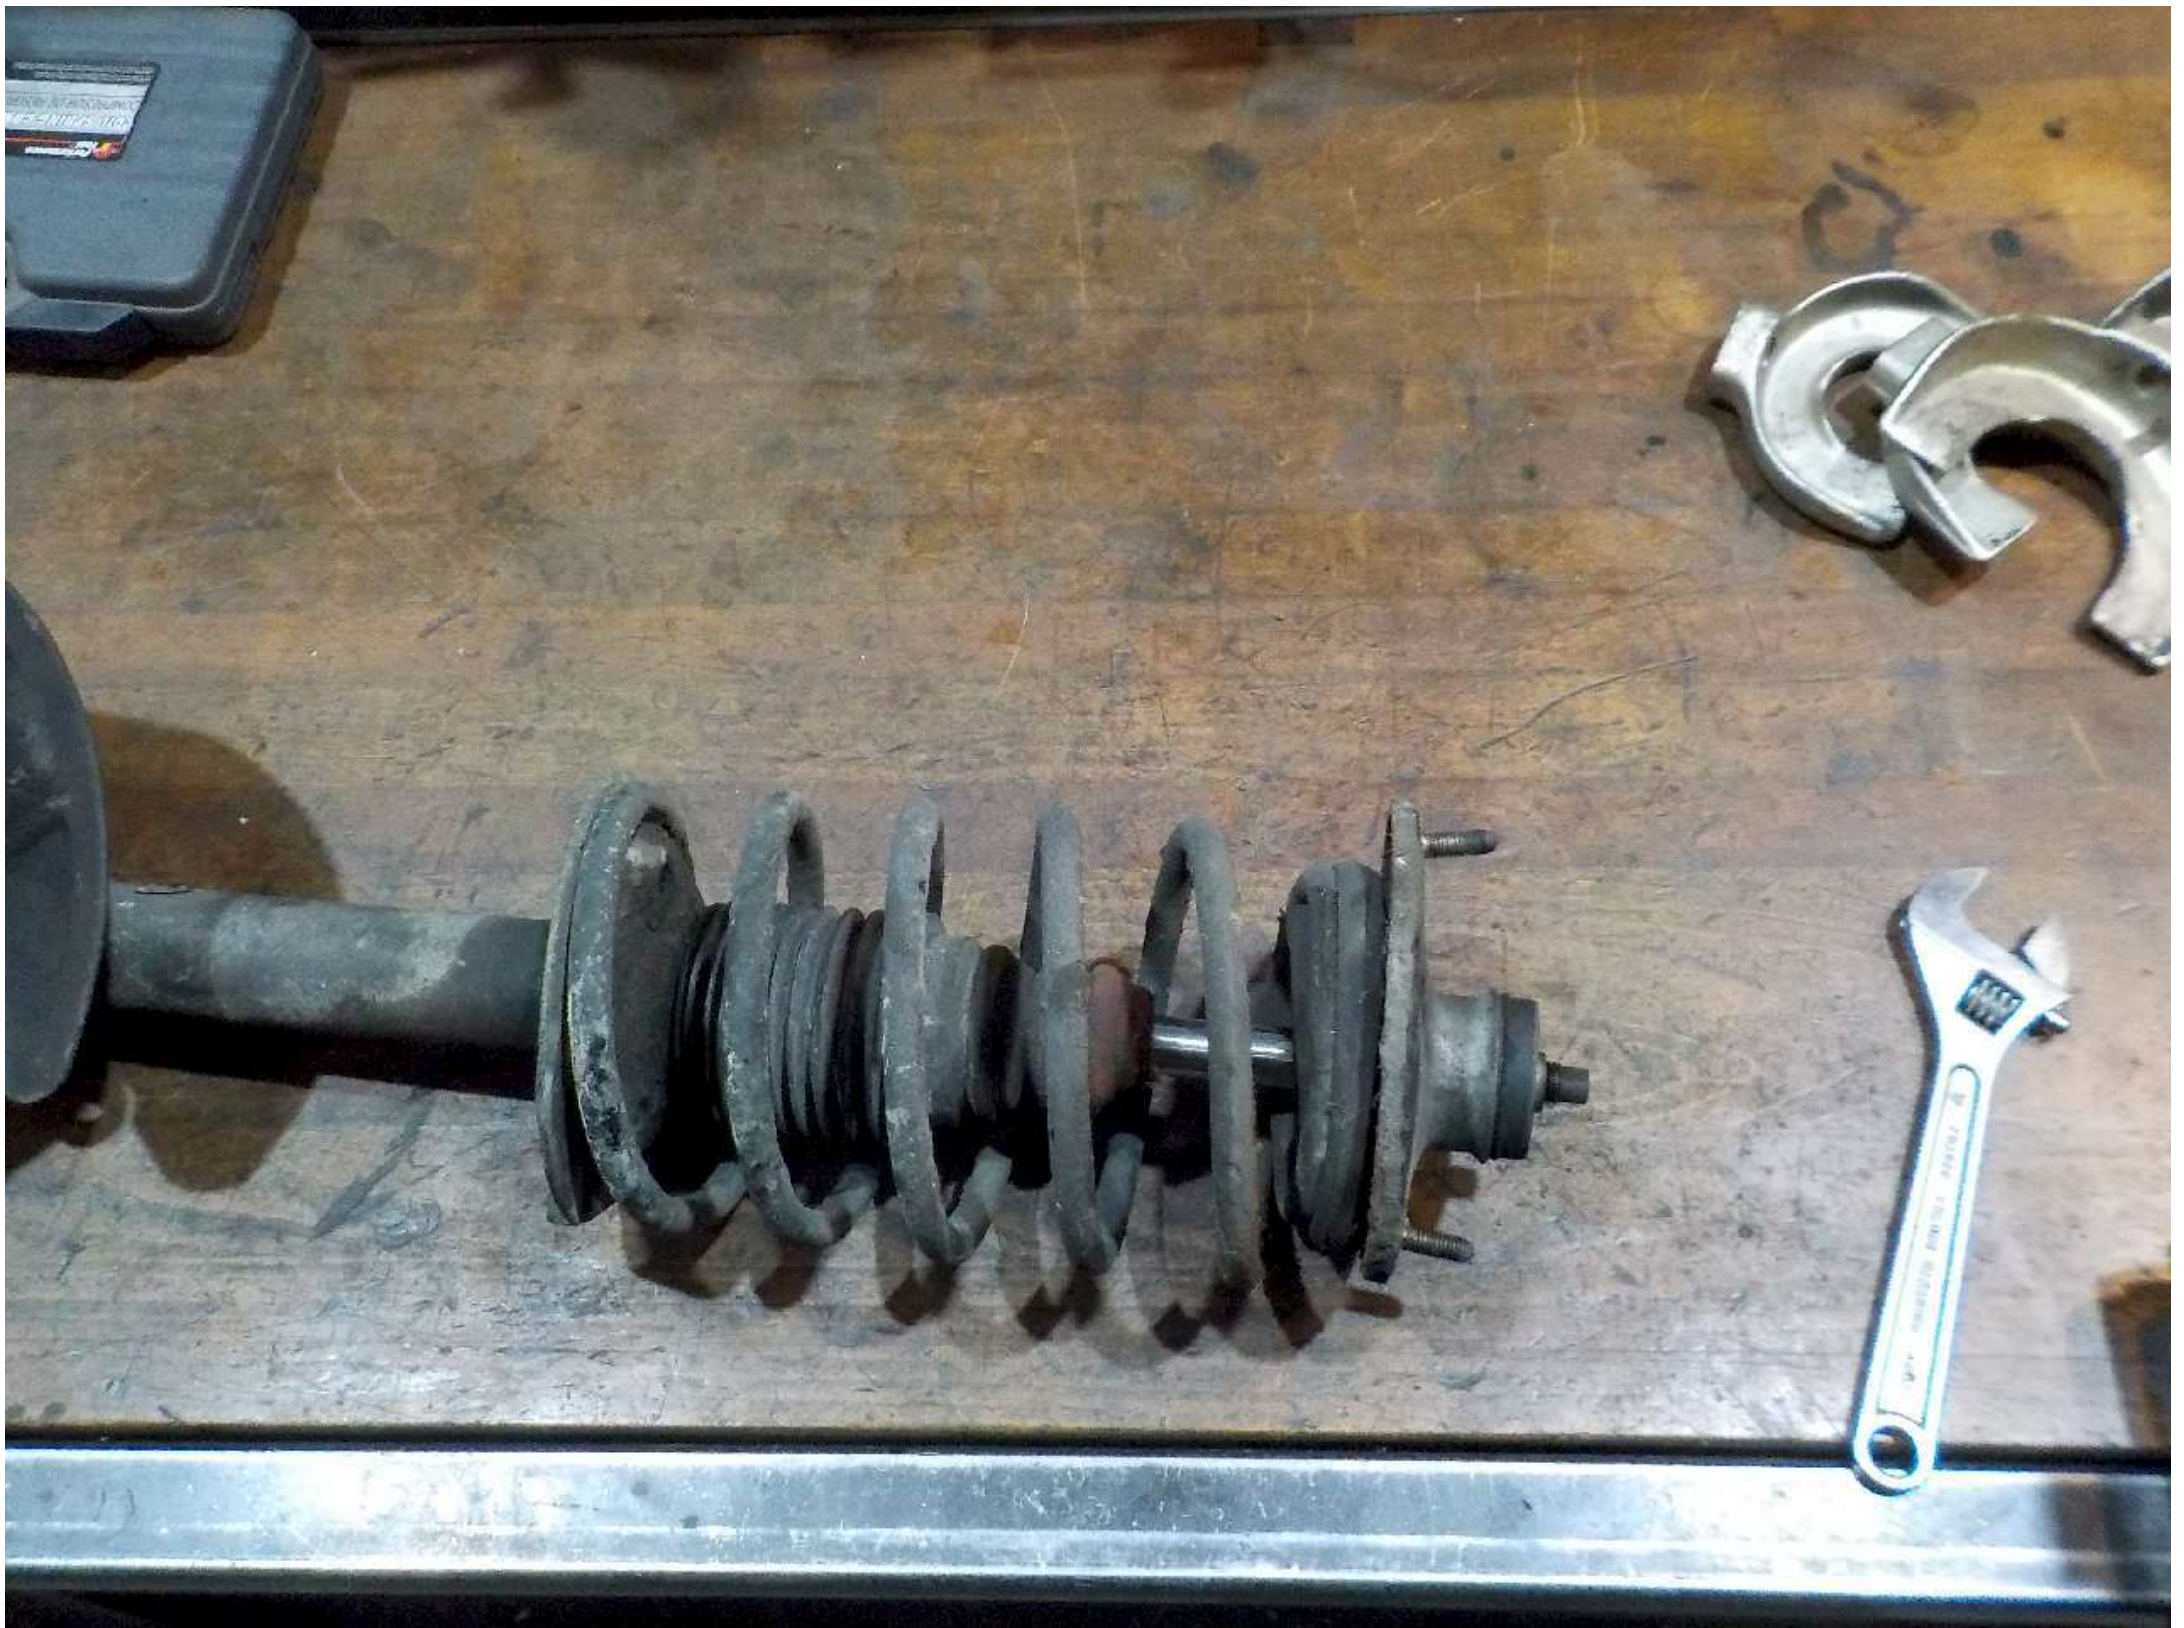

CL
CR

DL
DL

22

C24

TRIMMER
HEAD V
2000
1998

WARNING ATTENTION!
ROTERANDE FLÄKT
ROTATING FAN
VENTILATEUR EN
MOUVEMENT

Chauffeur Steiner Transport

Bei Steiner Transport sind folgende Daten Steiner Transport, auch Chauffeur
auf dem Fahrzeug zu hinterlegen: